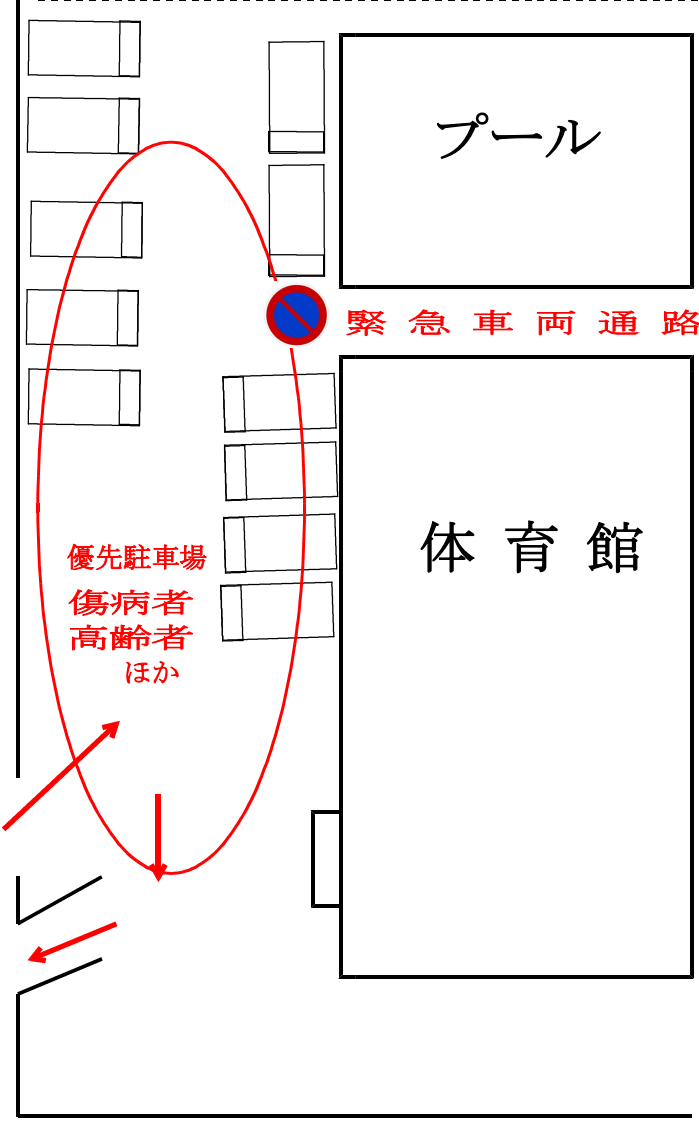

# 堀金中学校駐車場

緊急時は以下の動線をお願いします

北

バックネット側  
砂利駐車場

体育館横  
砂利駐車場

バックネット

堀金中学校  
校庭

緊急車両通路

優先駐車場  
傷病者  
高齢者  
ほか

プール

体育館

南