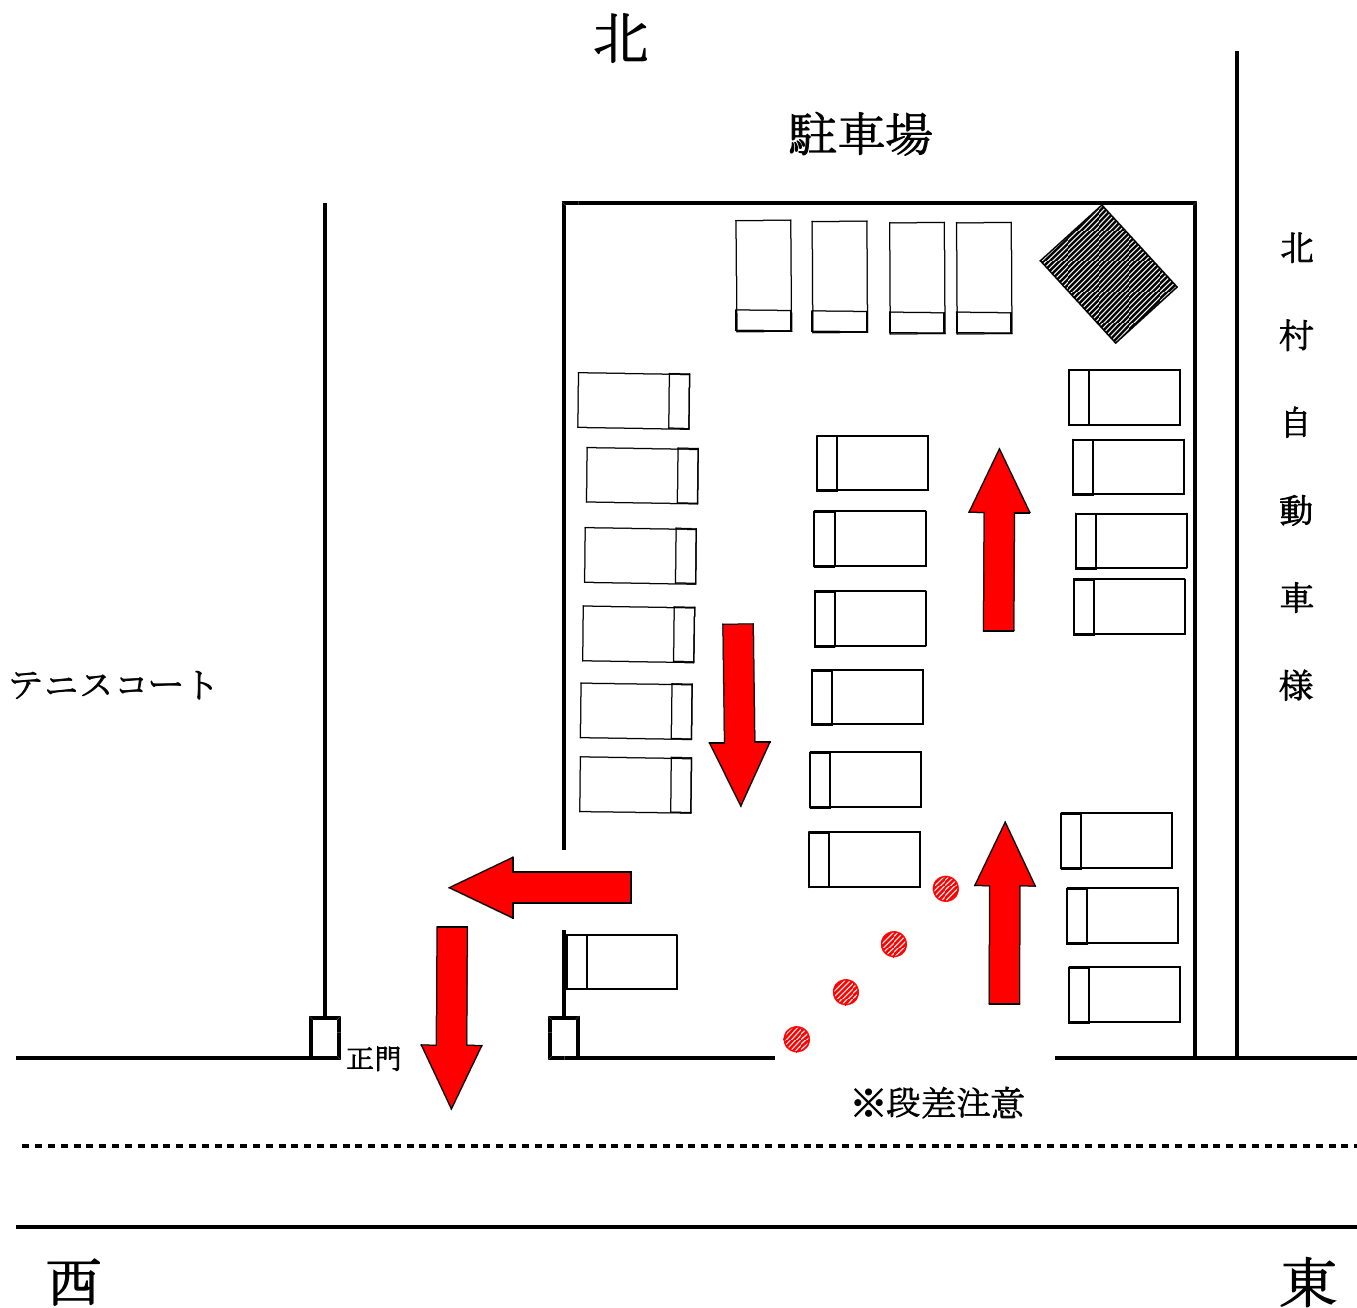

# 堀金中学校駐車場

緊急時は以下の動線をお願いします

北

バックネット側  
砂利駐車場

体育館横  
砂利駐車場

バックネット

堀金中学校  
校庭

緊急車両通路

優先駐車場  
傷病者  
高齢者  
ほか

プール

体育館

南