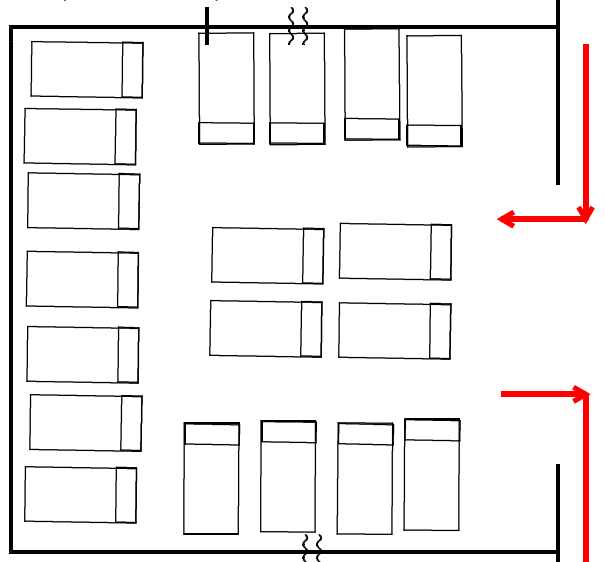

# 堀金中学校駐車場

緊急時は以下の動線をお願いします

北

バックネット側  
砂利駐車場

体育館横  
砂利駐車場

バックネット

堀金中学校  
校庭

緊急車両通路

優先駐車場  
傷病者  
高齢者  
ほか

プール

体育館

南