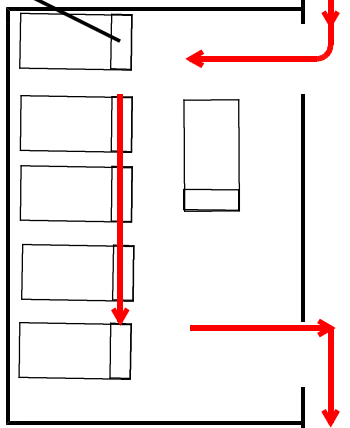

# 堀金中学校駐車場

緊急時は以下の動線をお願いします

北

バックネット側  
砂利駐車場

体育館横  
砂利駐車場

バックネット

堀金中学校  
校庭

緊急車両通路

優先駐車場  
傷病者  
高齢者  
ほか

プール

体育館

南